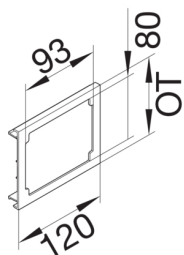

R81329001

Blende CEE-Steckdose aus PC/ABS halogenfrei zu BRA/H/S Oberteil 120mm cremeweiß

Geräteblende passend zum Blendenset für CEE-Geräte, für Brüstungskanäle mit Oberteilbreiten 100 mm und 120 mm.

Technische Merkmale

Kanalsystem	BRA, BRS
OT-Breite	120 mm
Werkstoff	PC - ABS
Halogenfrei	ja
Farbe	cremeweiß
RAL Farbnummer	9001
Länge	115 mm
Höhe der Öffnung	79,4 mm
Breite der Öffnung	92,5 mm
Mit Schutzfolie	ja