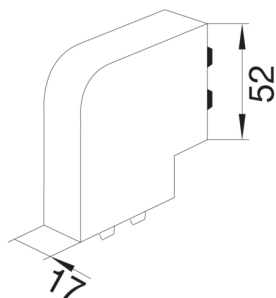

L22477030

**Flachwinkel Türumfahrung schnittkaschierend aus PVC zu SL 17x52mm steingrau**

Formteil für Türumfahrungskanal.

Technische Merkmale

|                |           |
|----------------|-----------|
| Kanalhöhe      | 17 mm     |
| Kanalbreite    | 52 mm     |
| Werkstoff      | PVC       |
| Halogenfrei    | nein      |
| Farbe          | steingrau |
| RAL Farbnummer | 7030      |