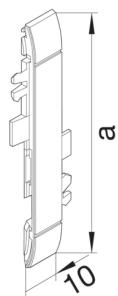

GV0809001

**Blendenzwischstück anreihbar aus ABS halogenfrei Oberteil 80mm cremeweiß**

Blendenzwischenstück für Blenden modular, anreihbar.

Technische Merkmale

Kanalsystem	BR, BRA, BRS, BRH, BRN, BKIS, DA
OT-Breite	80 mm
Werkstoff	ABS
Halogenfrei	ja
Farbe	cremeweiß
RAL Farbnummer	9001