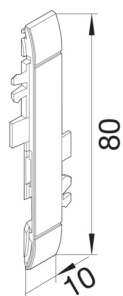

GV0809001

**Blendenzwischstück anreihbar aus ABS halogenfrei Oberteil 80mm cremeweiß**

Blendenzwischenstück für Blenden modular, anreihbar.

Technische Merkmale

Kanalsystem	BR, BRA, BRS, BRH, BRN, BKIS, DA
OT-Breite	80 mm
Werkstoff	ABS
Halogenfrei	ja
Farbe	cremeweiß
RAL Farbnummer	9001