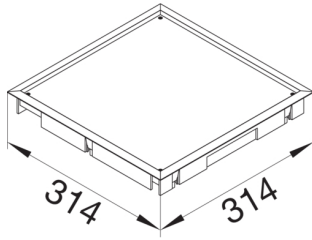

BDQ08057011

**Blinddeckel ultra-flach Q08 294x294mm für 5mm Bodenbelag aus Polyamid eisengrau**

Versorgungseinheit / Blinddeckel für ultra-flache Einbautiefen nach DIN EN 50085-1 und DIN EN 50085-2-2, inklusive Befestigungsset für Spannungsbereich 5 - 15 mm zuzüglich Deckelbelagstärke, geeignet für Bodendosen, estrichbündiges und Aufboden Kanalsystem, mit Belagschutzrahmen.

Technische Merkmale

Werkstoff	Polyamid (PA)
Deckelausführung	Blind
Farbe	eisengrau
RAL Farbe	RAL 7011 - Eisengrau
Länge Außenmaß	314 mm
Länge Einbaumaß	294 mm
Breite Einbaumaß	294 mm
Mindest-Einbautiefe	50 mm
Bodenpflege	trocken
Maximale Belastung	Prüfstempel Ø 13mm 1,5 kN