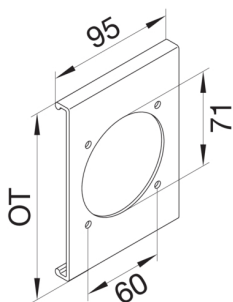

R86827030

Blende CEE-Steckdose 60er Befestigungsspur PVC zu FB Oberteil 150mm steingrau

Blende aus Kanaloberteil für CEE Geräteinbaudose, Lochmaßgröße 60 x 71 mm.

Technische Merkmale

Kanalbreite	150 mm
Länge	95 mm
Durchmesser der Öffnung	71 mm
Werkstoff	PVC
Farbe	steingrau
RAL Farbnummer	7030
Montageart	Gerastet
Beschriftbar, mit Beschriftungsfeld	nein