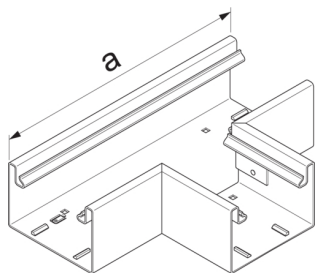

BR6517089001

**T-Stück aus Grundprofil zu BR 68x170mm Oberteil 80mm in cremeweiß**

T-Stück aus Grundprofil als Formteil zu Brüstungskanal.

Technische Merkmale

Kanalhöhe	68 mm
Kanalbreite	170 mm
Farbe	cremeweiß
Werkstoff	PVC