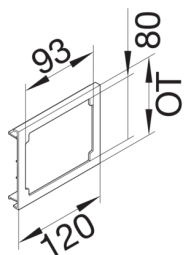

R81129010

**Blende CEE-Steckdose aus PVC zu Brüstungskanal BR Oberteil 120mm reinweiß**

Geräteblende passend zum Blendenset für CEE-Geräte, für Brüstungskanäle mit Oberteilbreiten 100 mm und 120 mm.

Technische Merkmale

|                    |         |
|--------------------|---------|
| Kanalsystem        | BR      |
| OT-Breite          | 120 mm  |
| Werkstoff          | PVC     |
| Halogenfrei        | nein    |
| RAL Farbnummer     | 9010    |
| Länge              | 115 mm  |
| Höhe der Öffnung   | 79,4 mm |
| Breite der Öffnung | 92,5 mm |
| Mit Schutzfolie    | ja      |