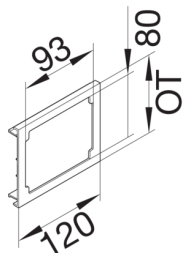

R81129010

Blende CEE-Steckdose aus PVC zu Brüstungskanal BR Oberteil 120mm reinweiß

Geräteblende passend zum Blendenset für CEE-Geräte, für Brüstungskanäle mit Oberteilbreiten 100 mm und 120 mm.

Technische Merkmale

Kanalsystem	BR
OT-Breite	120 mm
Werkstoff	PVC
Halogenfrei	nein
Farbe	reinweiß
RAL Farbnummer	9010
Länge	115 mm
Höhe der Öffnung	79,4 mm
Breite der Öffnung	92,5 mm
Mit Schutzfolie	ja