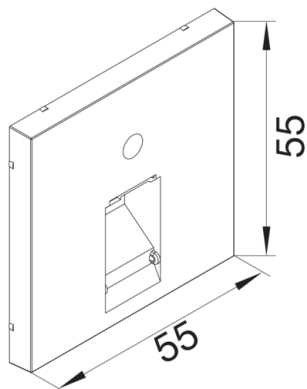

GZUAE1A9010

Zentralscheibe UAE 1-fach, für Rahmenblende 55, hfr, reinweiß

Zentralscheibe für UAE Steckdose 1-fach, Montagerahmen Keystone 1-fach, Anschluss Modul 1 x RJ45, WLAN Access-Point UP. Ohne Beschriftungsfeld. Zur Verwendung mit Rahmenblenden für Brüstungskanäle mit Zentralscheibenmaß 55 x 55 mm und optional integriertem Beschriftungsfeld.