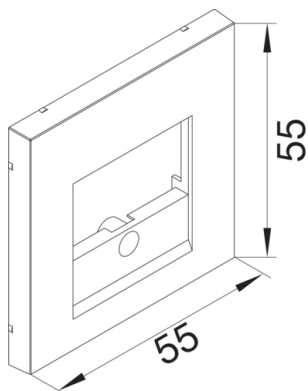

GZTAE3ALAN

**Zentralscheibe TAE 3-fach, für Rahmenblende 55, hfr, lack alu**

Zentralscheibe mit Ausschnitt für 3-fach TAE Steckdosen, UAE/TAE-Steckdosen, Überspannungsschutzmodul, USB Ladesteckdose, Multimedia Anschluss Module, Lautsprecher-Anschlussdose, USB Datenschnittstelle UP KNX. Ohne Beschriftungsfeld. Zur Verwendung mit Rahmenblenden für Brüstungskanäle mit Zentralscheibenmaß 55 x 55 mm und optional mit integriertem Beschriftungsfeld.