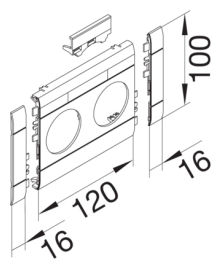

GB10021K7035

**Blende 2-fach Steckdose zu BR 100mm beschriftbar anreihbar halogenfrei lichtgrau**

Blende modular mit Beschriftungsfeld für Kanalsteckdosen 2-fach, schnittkaschierend und anreihbar.

Technische Merkmale

Kanalsystem	BR
OT-Breite	100 mm
Werkstoff	ABS
Halogenfrei	ja
Farbe	lichtgrau
RAL Farbnummer	7035
Länge	152 mm
Durchmesser der Öffnung	48 mm
Beschriftungsfeld	1
Schnittkaschierend	ja