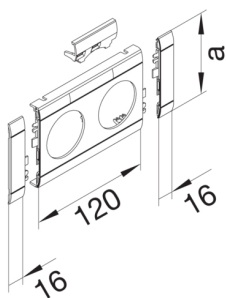

GB10021K7035

**Blende 2-fach Steckdose zu BR 100mm beschriftbar anreihbar halogenfrei lichtgrau**

Blende modular mit Beschriftungsfeld für Kanalsteckdosen 2-fach, schnittkaschierend und anreihbar.

Technische Merkmale

Kanalsystem	BR
OT-Breite	100 mm
Werkstoff	ABS
Halogenfrei	ja
Farbe	lichtgrau
RAL Farbnummer	7035
Länge	152 mm
Durchmesser der Öffnung	48 mm
Beschriftungsfeld	1
Schnittkaschierend	ja