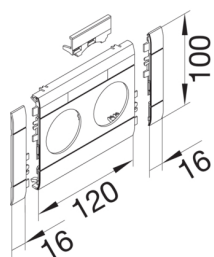

GB10021K9010

Blende 2-fach Steckdose zu BR 100mm beschriftbar anreihbar halogenfrei reinweiß

Blende modular mit Beschriftungsfeld für Kanalsteckdosen 2-fach, schnittkaschierend und anreihbar.

Technische Merkmale

Kanalsystem	BR
OT-Breite	100 mm
Werkstoff	ABS
Halogenfrei	ja
Farbe	reinweiß
RAL Farbnummer	9010
Länge	152 mm
Durchmesser der Öffnung	48 mm
Beschriftbar, mit Beschriftungsfeld	ja
Schnittkaschierend	ja