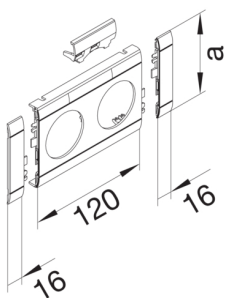

GB10021K9010

Blende 2-fach Steckdose zu BR 100mm beschriftbar anreihbar halogenfrei reinweiß

Blende modular mit Beschriftungsfeld für Kanalsteckdosen 2-fach, schnittkaschierend und anreihbar.

Technische Merkmale

Kanalsystem	BR
OT-Breite	100 mm
Werkstoff	ABS
Halogenfrei	ja
Farbe	reinweiß
RAL Farbnummer	9010
Länge	152 mm
Durchmesser der Öffnung	48 mm
Beschriftbar, mit Beschriftungsfeld	ja
Schnittkaschierend	ja