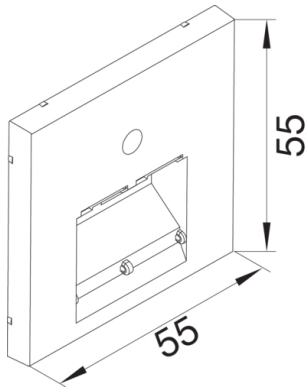

GZUAE2A7035

Zentralscheibe UAE 2-fach, für Rahmenblende 55, hfr, lichtgrau

Zentralscheibe für UAE Steckdose 2-fach, Montagerahmen Keystone 2-fach, Montagerahmen Typ A (BTR E-DAT Modulformat) 2-fach, Anschluss Modul 2 x RJ45, Datenanschluss Patch-Modul. Ohne Beschriftungsfeld. Zur Verwendung mit Rahmenblenden für Brüstungskanäle mit Zentralscheibenmaß 55 x 55 mm und optional integriertem Beschriftungsfeld.

Technische Merkmale

Werkstoff	ABS
Halogenfrei	ja
Farbe	lichtgrau
RAL Farbnummer	7035