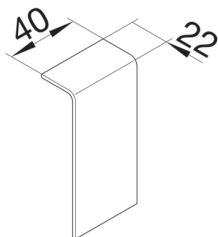

SL200807D3

Schnittkaschierung halogenfrei zu Sockelleistenkanal SL 20x80mm Dekor Ahorn

Schnittkaschierung zum Elektro-Installationskanal-System Sockelleistenkanal nach DIN EN 50085-1 als Geräteeinbaukanal, zum Aufrasten auf das Unterteil.

Technische Merkmale

Kanalhöhe	80 mm
Kanalbreite	20 mm
Werkstoff	PC - ABS
Halogenfrei	ja
Farbe	ahorn
Mit Schutzfolie	nein
Zulassungen	CE