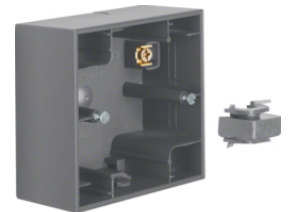

Berker K.1 Rahmen	3
Aufputzgehäuse	4

13137009

Rahmen, polarweiß glänzend

- diese Artikel sind nur in Verbindung mit entsprechendem Dichtungssset für die wassergeschützte Unterputzinstallation IP44 geeignet.
- Klemmbefestigung

Gehäuse AP polarweiß glänzend

- Einbautiefe 36 mm
- Passende Rohreinführungen und Ersatz für Leitungs- und Kanaleinführungen siehe Kapitel Trocken-Aufputzinstallation.
 - Mit den Aufputz-Gehäusen können Unterputz-Apparate zur Aufputz-Installation verwendet werden.
- mit Leitungs- und Kanaleinführung
- zur Montage auf entflammbarem Untergrund geeignet

10417009

Gehäuse AP anthrazit matt, lackiert

- Einbautiefe 36 mm
- Passende Rohreinführungen und Ersatz für Leitungs- und Kanaleinführungen siehe Kapitel Trocken-Aufputzinstallation.
 - Mit den Aufputz-Gehäusen können Unterputz-Apparate zur Aufputz-Installation verwendet werden.
- mit Leitungs- und Kanaleinführung
- zur Montage auf entflammbarem Untergrund geeignet