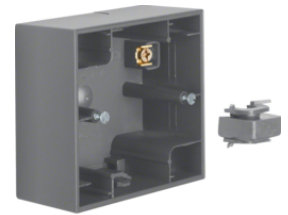

Farbe		Preis	Best-Nr.
anthrazit matt, lackiert	1fach	10,35 € / St.	10417006
anthrazit matt, lackiert	2fach senkrecht	17,78 € / St.	10427006
anthrazit matt, lackiert	3fach	27,84 € / St.	10437006
anthrazit matt, lackiert	2fach waagerecht	17,78 € / St.	10527006
anthrazit matt, lackiert	3fach waagerecht	27,84 € / St.	10537006

10417006