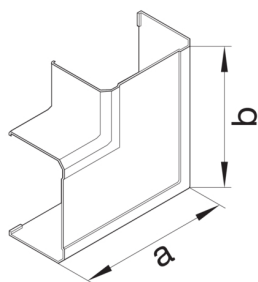

G12657035

**Flachwinkel schnittkaschierend zu BRHN 70x170mm halogenfrei in lichtgrau**

Flachwinkel als Hauben-Formteil zu Brüstungskanal.

Technische Merkmale

Kanalhöhe	67 mm
Kanalbreite	170 mm
Maß a	225 mm
Maß b	225 mm
Farbe	lichtgrau
RAL Farbnummer	7035
Werkstoff	PC - ABS
Halogenfrei	ja
Bodenlochungen	Ohne Bodenlochung
Kanalverbindung	keine Kupplung
Mit Schutzfolie	nein